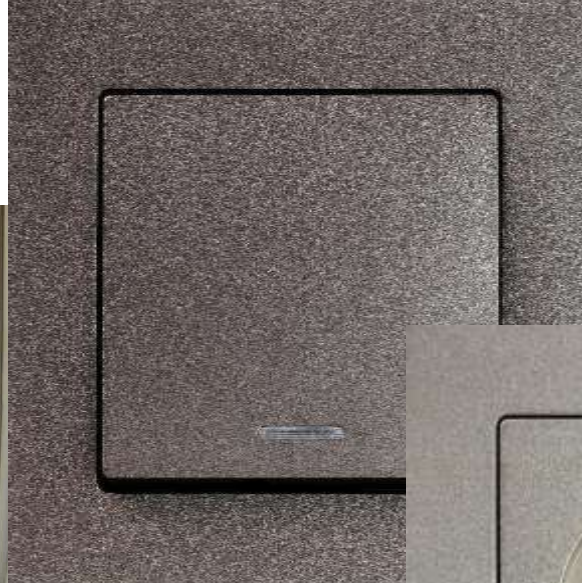

PULSAL.RU
+7 (812) 640-30-02

AtlasDesign

Стиль & цвета

Немецкий стиль:

- четкий квадрат,
- большая клавиша 55 мм,
- симметричная форма,
- Идеальное исполнение.

Изысканные цвета:

10 цветов

1. Цвет пластика:
 - белый, бежевый,
2. Крашеный пластик, 3-4-слойное покрытие:
 - жемчуг, алюминий, шампань, мокко, грифель, изумруд,
3. Крашеный пластик, 6-,9-слойное покрытие:
 - сталь, карбон
4. Любой цвет и рисунок
 - Прозрачный

Все цвета = Все рамки и механизмы

Белый - 01

Алюминий - 03

Жемчуг - 04

Шампань - 05 & Мокко - 06

Life Is On

Schneider
Electric

Грифель - 07

Изумруд- 08

Сталь – 09 &
Карбон -10

Электромеханические функции

- Выключатели 10А,
- Переключатели 10А,
- Розетки одноместные 16А,
- Розетка с выталкивателем 16А,
- Розетки двойные 16А,
- USB-розетка (зарядка) 2,1А

- Цвет навигации – голубой пантон,
- Высокое качество материалов,
- Минимальная партия оптимизирована:
 - Электронные функции – 1 штука,
 - Макс количество крашенных функций до 10 штук, рамок до 15 штук, крашенных эксклюзивов – до 5 штук.