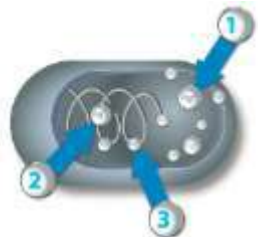

Создай свой стиль и дизайн!

- 1-,2- постовые рамки
- Переключатель 10А,
- Розетка 16А с зк, со шторками

Антибактериальная защита

- Ионы серебра Ag⁺ в пластике

Проведены тесты пластика с более чем пятьюдесятью видами микробов. Антибактериальный эффект достигается очень быстро: уже через 15 минут взаимодействия уничтожаются 80% микробов, через 2 часа – 99,9%.

- 1 Ионы серебра проникают к поверхности клетки бактерии. Это нарушает клеточную стенку и предотвращает рост бактерий.
- 2 Ионы серебра проникают к ферментным клеткам. Это предотвращает производство энергии бактерией.
- 3 Ионы серебра повреждают клеточную ДНК. Это предотвращает создание новых клеток и размножение бактерий.