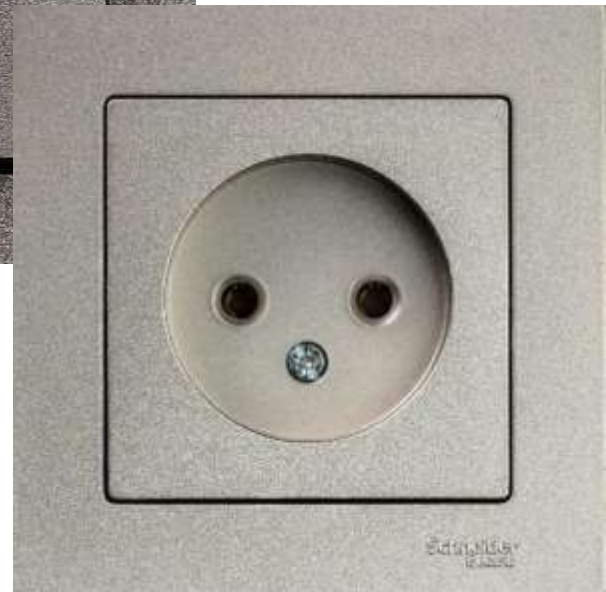

Все цвета = Все рамки и механизмы

Белый - 01

Алюминий - 03

Жемчуг - 04

Шампань - 05 & Мокко - 06

Life Is On

Schneider
Electric

Грифель - 07

Изумруд- 08

Сталь – 09 &
Карбон -10

Электромеханические функции

- Выключатели 10А,
- Переключатели 10А,
- Розетки одноместные 16А,
- Розетка с выталкивателем 16А,
- Розетки двойные 16А,
- USB-розетка (зарядка) 2,1А