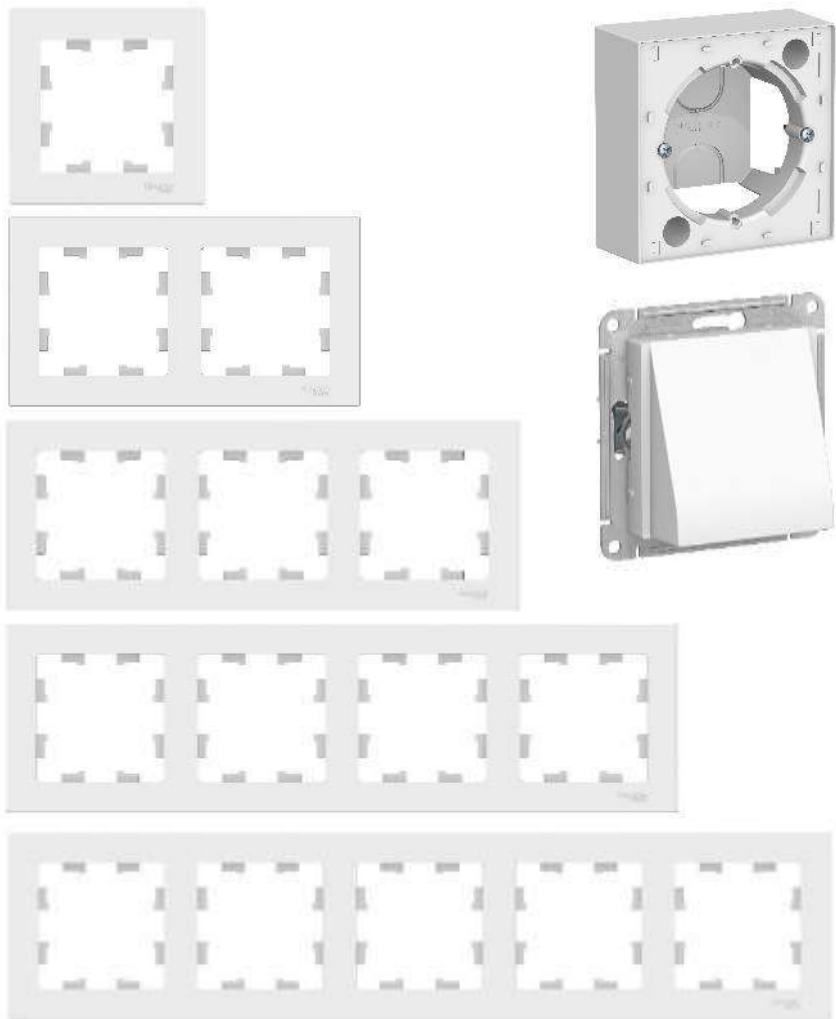

Рамки и аксессуары

- Симметричные рамки от 1 до 5 постов,
- Подъемные коробки,
- Вывод кабеля